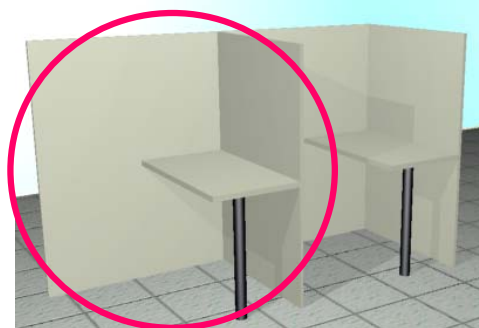

¥19,800-

国内生産品で¥19,800-を実現！

通常、メーカーさんの既製品は大量生産のため、安くても規格サイズ以外のサイズ変更をすると価格上がり、納期がかかる...

**TAPオリジナルパーティションデスクは国内生産！納期は10日から2週間を実現。
サイズの調整も可能！* サイズダウンの微調整なら価格据置で納期もそのまま！！**

◆TAPオリジナルパーティションデスク A-Type

規格サイズ: W900 × D600 × 1200H (白)
¥19,800-/台(税別) * 取付、搬入費別途掛かります。

◆TAPオリジナルパーティションデスク B-Type

規格サイズ: W900 × D1100 × 1400H (白) DESK奥行きD500
¥19,800-/台(税別) * 取付、搬入費別途掛かります。

又、複雑なサイズ(切込、斜めカット等部屋に合わせたサイズ)やパーティションの色変更も可能です。(価格別途御見積)

* 実物の色はパース画像と多少異なります。(白)

■造作家具屋だから出来るトータルなご提案

TAPパーテーションデスクとキャスター椅子、受付カウンターや書庫など、学習塾でご使用になる家具をまとめてご購入いただけます。

定番の学習椅子が
¥3,500-

◆オフィスチェア 肘無
サイズ:W550×D520×H740~860
(SH400~520)
ダークグレー 発注単位:3台~
¥3,500-/台
* 椅子単体でご購入の際は別途送料掛かります

人気のメッシュバック椅子は
¥7,000-

◆オフィスチェア メッシュバック肘付
サイズ:W570×D560×H890~990
(SH420~520)
グレー 発注単位:1台~
¥7,000-/台
* 椅子単体でご購入の際は別途送料掛かります