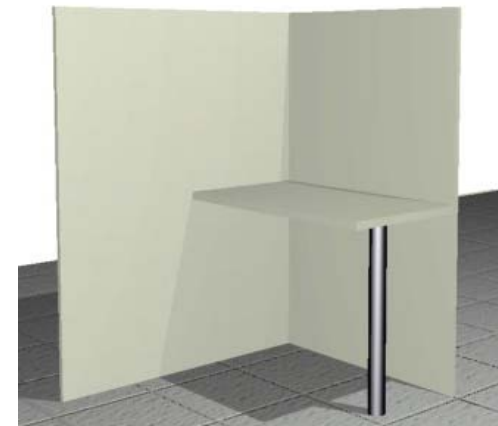

¥19,800-

国内生産品で¥19,800-を実現！

通常、メーカーさんの既製品は大量生産のため、安くても規格サイズ以外のサイズ変更をすると価格上がり、納期がかかる...

**TAPオリジナルパーティションデスクは国内生産！納期は10日から2週間を実現。
サイズの調整も可能！* サイズダウンの微調整なら価格据置で納期もそのまま！！**

◆TAPオリジナルパーティションデスク A-Type

規格サイズ: W900 × D600 × 1200H (白)
¥19,800-/台(税別) * 取付、搬入費別途掛かります。

◆TAPオリジナルパーティションデスク B-Type

規格サイズ: W900 × D1100 × 1400H (白) DESK奥行きD500
¥19,800-/台(税別) * 取付、搬入費別途掛かります。

又、複雑なサイズ(切込、斜めカット等部屋に合わせたサイズ)やパーティションの色変更も可能です。(価格別途御見積)

* 実物の色はパース画像と多少異なります。(白)

■造作家具屋だから出来るトータルなご提案