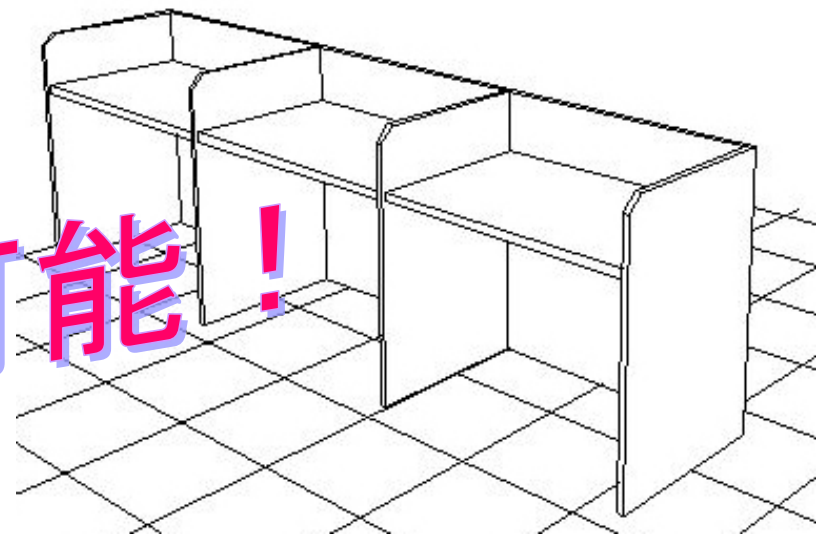

低コストで 快適な学習スペースを...

集中して、快適に勉強できる学習スペースを家具屋としてご提案させて頂きたいと考えています。

2009' January

★3連組立タイプ【 TAPオリジナルパーテンションデスク 】のご提案

tap-planning.com

タップ 家具 検索

produce and make your own original Furniture

¥49,800-
組立式
全国発送可能!

白:小口テープ:グレー

¥49,800-

又、複雑なサイズ(切込、斜めカット等部屋に合わせたサイズ)やパーティションの色変更も可能です。(価格別途御見積)

* 実物の色はパース画像と多少異なります。(白)

品番	内容・仕様	画像	品番	内容・仕様	画像
パーテーションデスク 3連タイプ (PD03-ZN) *組立式	W2780×D590×H900 (白:小口グレー) ¥49,800-		生徒用椅子 TP-エンゼラスZN	W430×D490×H760 (SH420) 張地:ビニールシート ブルー ¥5,400-	
書庫2列5段 (SK0205-ZN) *完成品	W900×D295×H1800 (白:小口グレー) ¥23,700		衝立 ブルー TP-桜54CZN	W1250×D400×H1500 ¥27,500-	
書庫2列3段 (SK0203-ZN) *完成品	W900×D295×H1114 (白:小口グレー) ¥15,800-		ミーティングテーブル TPWT-1270WHZN	W1200×D700×H700 ホワイト ¥15,000-	 *天板色:白
下駄箱4段 (GB04-ZN) *完成品	W900×D295×H1114 (白:小口グレー) ¥15,800-		壁掛け用掲示板 TPMB-609ZN	W900×H600 ピン・マグネットタイプ (アイボリー) ¥11,000-	
先生用平机 (TP-TJH127ZN)	W1200×D700×H700 組立式 (グレー) ¥22,000-		脚付ホワイトボード TPWIP-1209FZN	W1280×D555×H1790 粉受付 ¥21,500-	
先生用キャスター椅子 TP-K205XSZN (BL)	W420×D510×H760~865 (SH420~525) ブルー ガス圧 肘無 ¥5,500-		学習スペースに必要とされる家具をまとめてご提案可能。 スペースにあわせてレイアウト図面から提案可能です。		