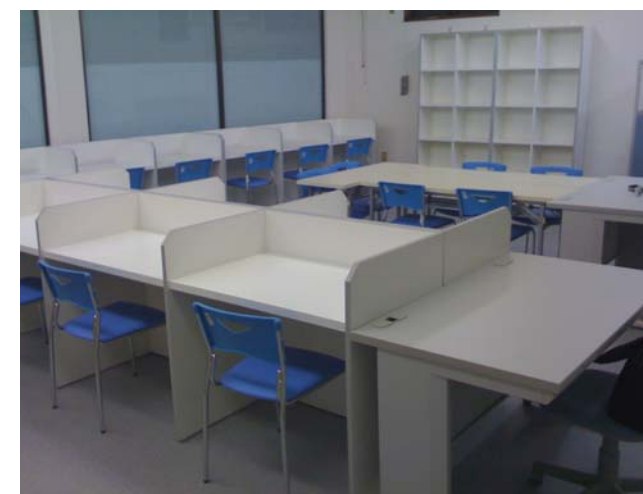

白:小口テープ:グレー

¥49,800-

又、複雑なサイズ(切込、斜めカット等部屋に合わせたサイズ)やパーティションの色変更も可能です。(価格別途御見積)

* 実物の色はパース画像と多少異なります。(白)

品番	内容・仕様	画像	品番	内容・仕様	画像
パーテーションデスク 3連タイプ (PD03-ZN) *組立式	W2780×D590×H900 (白:小口グレー) ¥49,800-		生徒用椅子 TP-エンゼラスZN	W430×D490×H760 (SH420) 張地:ビニールシート ブルー ¥5,400-	
書庫2列5段 (SK0205-ZN) *完成品	W900×D295×H1800 (白:小口グレー) ¥23,700		衝立 ブルー TP-桜54CZN	W1250×D400×H1500 ¥27,500-	
書庫2列3段 (SK0203-ZN) *完成品	W900×D295×H1114 (白:小口グレー) ¥15,800-		ミーティングテーブル TPWT-1270WHZN	W1200×D700×H700 ホワイト ¥15,000-	 *天板色:白
下駄箱4段 (GB04-ZN) *完成品	W900×D295×H1114 (白:小口グレー) ¥15,800-		壁掛け用掲示板 TPMB-609ZN	W900×H600 ピン・マグネットタイプ (アイボリー) ¥11,000-	
先生用平机 (TP-TJH127ZN)	W1200×D700×H700 組立式 (グレー) ¥22,000-		脚付ホワイトボード TPWIP-1209FZN	W1280×D555×H1790 粉受付 ¥21,500-	
先生用キャスター椅子 TP-K205XSZN (BL)	W420×D510×H760~865 (SH420~525) ブルー ガス圧 肘無 ¥5,500-		学習スペースに必要とされる家具をまとめてご提案可能。 スペースにあわせてレイアウト図面から提案可能です。		

品番	内容・仕様	画像
PCパーテーションデスク 3連タイプ (PPD03-ZN) *組立式	W2180×D590×H900 (白:小ログレー) ¥43,500-	
折畳会議テーブル TP-YKT-1545ZN	W1500×D450×H700 アイボリー ¥12,000-	
折畳会議テーブル TP-YKT-1245ZN	W1200×D450×H700 アイボリー ¥15,000-	
先生用キャスター椅子 TP-K208XLZN (BL)	W420×D510×H760~865 (SH420~525) ブルー ガス圧 肘無 ¥7,100	
生徒用椅子 TP-PLASTZN	W420×D510×H735 (SH435) 張地:AL ブルー Aランク ¥6,100-	
引き違い書庫セット TP-TWS0911H-SVHZN	外W899×D400×H1115 内W859×D365×H1000 棚板2枚 鍵付 ベース・天板付 ¥41,000-	