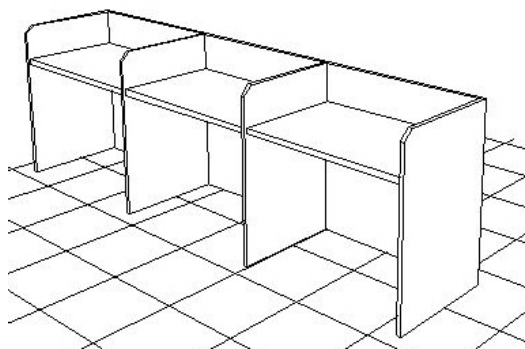

低コストで 快適な学習スペースを...

集中して、快適に勉強できる学習スペースを家具屋としてご提案させて頂きたいと考えています。

2009' January

★3連組立タイプ【 TAPオリジナルパーテンションデスク 】のご提案

tap-planning.com

タップ 家具 検索

produce and make your own original Furniture

¥49,800-
組立式
全国発送可能!

3Pデスクが国内生産で¥49,800-!

通常、メーカーの既製品は大量生産のため、安くても規格サイズ以外のサイズ変更は価格上がり、納期がかかる...

納期は約2週間。サイズの調整も可能!

* サイズダウンの微調整なら価格据置で納期もそのまま!!

組立式(ノックダウン)で、全国発送可! (送料別)

(* 関東近郊であれば、完成品で納品することも可能です。ご相談ください)

W2780 × D590 × H900 × TH700 (AJ付)

白:小口テープ:グレー

¥49,800-

又、複雑なサイズ(切込、斜めカット等部屋に合わせたサイズ)やパーティションの色変更も可能です。(価格別途御見積)

* 実物の色はパース画像と多少異なります。(白)

品番	内容・仕様	画像	品番	内容・仕様	画像
パーテーションデスク 3連タイプ (PD03-ZN) *組立式	W2780×D590×H900 (白:小口グレー) ¥49,800-		生徒用椅子 TP-エンゼラスZN	W430×D490×H760 (SH420) 張地:ビニールシート ブルー ¥5,400-	
書庫2列5段 (SK0205-ZN) *完成品	W900×D295×H1800 (白:小口グレー) ¥23,700		衝立 ブルー TP-桜54CZN	W1250×D400×H1500 ¥27,500-	
書庫2列3段 (SK0203-ZN) *完成品	W900×D295×H1114 (白:小口グレー) ¥15,800-		ミーティングテーブル TPWT-1270WHZN	W1200×D700×H700 ホワイト ¥15,000-	 *天板色:白
下駄箱4段 (GB04-ZN) *完成品	W900×D295×H1114 (白:小口グレー) ¥15,800-		壁掛け用掲示板 TPMB-609ZN	W900×H600 ピン・マグネットタイプ (アイボリー) ¥11,000-	
先生用平机 (TP-TJH127ZN)	W1200×D700×H700 組立式 (グレー) ¥22,000-		脚付ホワイトボード TPWIP-1209FZN	W1280×D555×H1790 粉受付 ¥21,500-	
先生用キャスター椅子 TP-K205XSZN (BL)	W420×D510×H760~865 (SH420~525) ブルー ガス圧 肘無 ¥5,500-		学習スペースに必要とされる家具をまとめてご提案可能。 スペースにあわせてレイアウト図面から提案可能です。		

品番	内容・仕様	画像
PCパーテーションデスク 3連タイプ (PPD03-ZN) *組立式	W2180×D590×H900 (白:小ログレー) ¥43,500-	
折畳会議テーブル TP-YKT-1545ZN	W1500×D450×H700 アイボリー ¥12,000-	
折畳会議テーブル TP-YKT-1245ZN	W1200×D450×H700 アイボリー ¥15,000-	
先生用キャスター椅子 TP-K208XLZN (BL)	W420×D510×H760~865 (SH420~525) ブルー ガス圧 肘無 ¥7,100	
生徒用椅子 TP-PLASTZN	W420×D510×H735 (SH435) 張地:AL ブルー Aランク ¥6,100-	
引き違い書庫セット TP-TWS0911H-SVHZN	外W899×D400×H1115 内W859×D365×H1000 棚板2枚 鍵付 ベース・天板付 ¥41,000-	