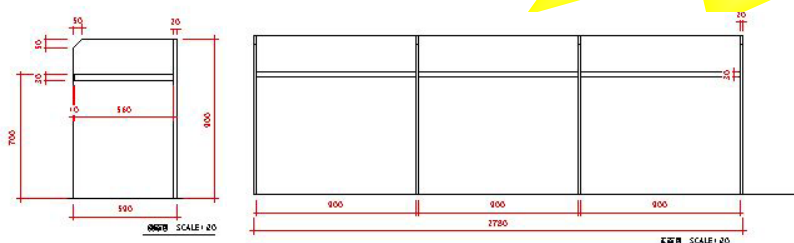

3Pデスクが国内生産で¥49,800-!

通常、メーカーの既製品は大量生産のため、安くても規格サイズ以外のサイズ変更は価格上がり、納期がかかる...

納期は約2週間。サイズの調整も可能!

* サイズダウンの微調整なら価格据置で納期もそのまま!!

組立式(ノックダウン)で、全国発送可! (送料別)

(* 関東近郊であれば、完成品で納品することも可能です。ご相談ください)

W2780 × D590 × H900 × TH700 (AJ付)

白:小口テープ:グレー

¥49,800-

又、複雑なサイズ(切込、斜めカット等部屋に合わせたサイズ)やパーティションの色変更も可能です。(価格別途御見積)

* 実物の色はパース画像と多少異なります。(白)

品番	内容・仕様	画像	品番	内容・仕様	画像
パーテーションデスク 3連タイプ (PD03-ZN) *組立式	W2780×D590×H900 (白:小口グレー) ¥49,800-		生徒用椅子 TP-エンゼラスZN	W430×D490×H760 (SH420) 張地:ビニールシート ブルー ¥5,400-	
書庫2列5段 (SK0205-ZN) *完成品	W900×D295×H1800 (白:小口グレー) ¥23,700		衝立 ブルー TP-桜54CZN	W1250×D400×H1500 ¥27,500-	
書庫2列3段 (SK0203-ZN) *完成品	W900×D295×H1114 (白:小口グレー) ¥15,800-		ミーティングテーブル TPWT-1270WHZN	W1200×D700×H700 ホワイト ¥15,000-	 *天板色:白
下駄箱4段 (GB04-ZN) *完成品	W900×D295×H1114 (白:小口グレー) ¥15,800-		壁掛け用掲示板 TPMB-609ZN	W900×H600 ピン・マグネットタイプ (アイボリー) ¥11,000-	
先生用平机 (TP-TJH127ZN)	W1200×D700×H700 組立式 (グレー) ¥22,000-		脚付ホワイトボード TPWIP-1209FZN	W1280×D555×H1790 粉受付 ¥21,500-	
先生用キャスター椅子 TP-K205XSZN (BL)	W420×D510×H760~865 (SH420~525) ブルー ガス圧 肘無 ¥5,500-		学習スペースに必要とされる家具をまとめてご提案可能。 スペースにあわせてレイアウト図面から提案可能です。		